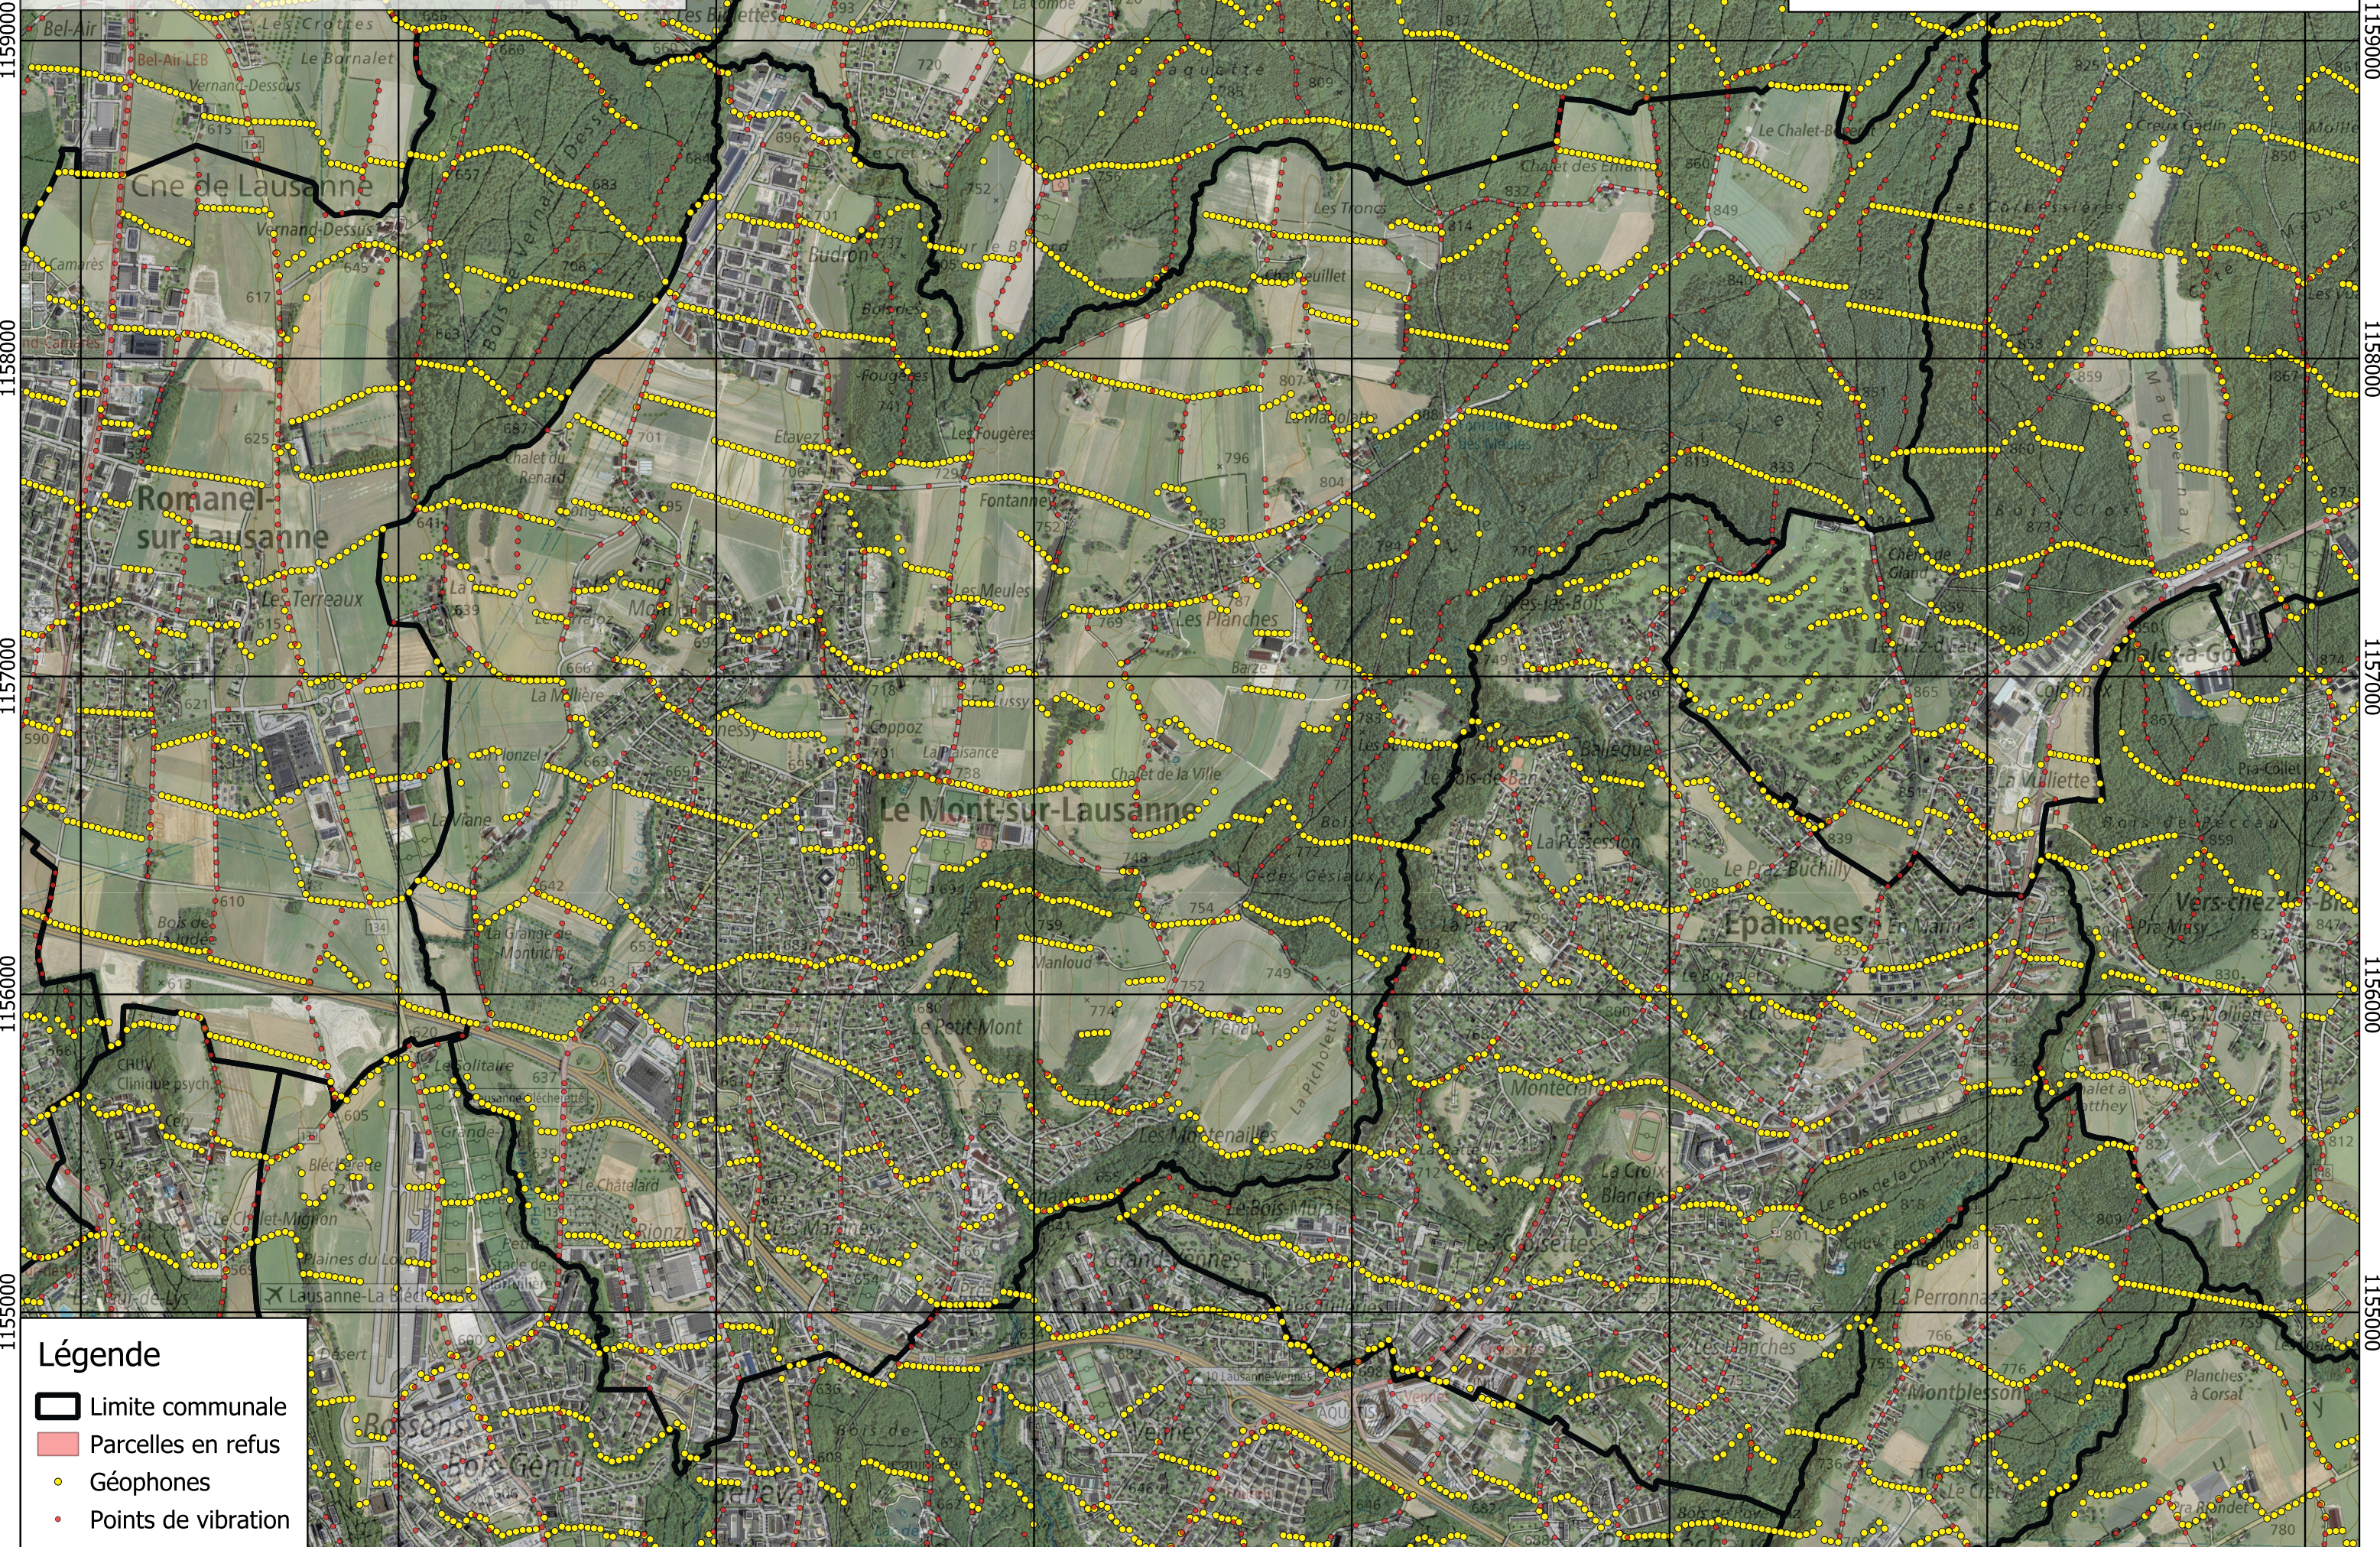

2536000 2537000 2538000 2539000 2540000 2541000 2542000 2543000

# Commune de Le Mont-sur-Lausanne

**Légende**

-  Limite communale
-  Parcelles en refus
-  Géophones
-  Points de vibration

2536000 2537000 2538000 2539000 2540000 2541000 2542000 2543000

1159000  
1158000  
1157000  
1156000  
1155000

1159000  
1158000  
1157000  
1156000  
1155000